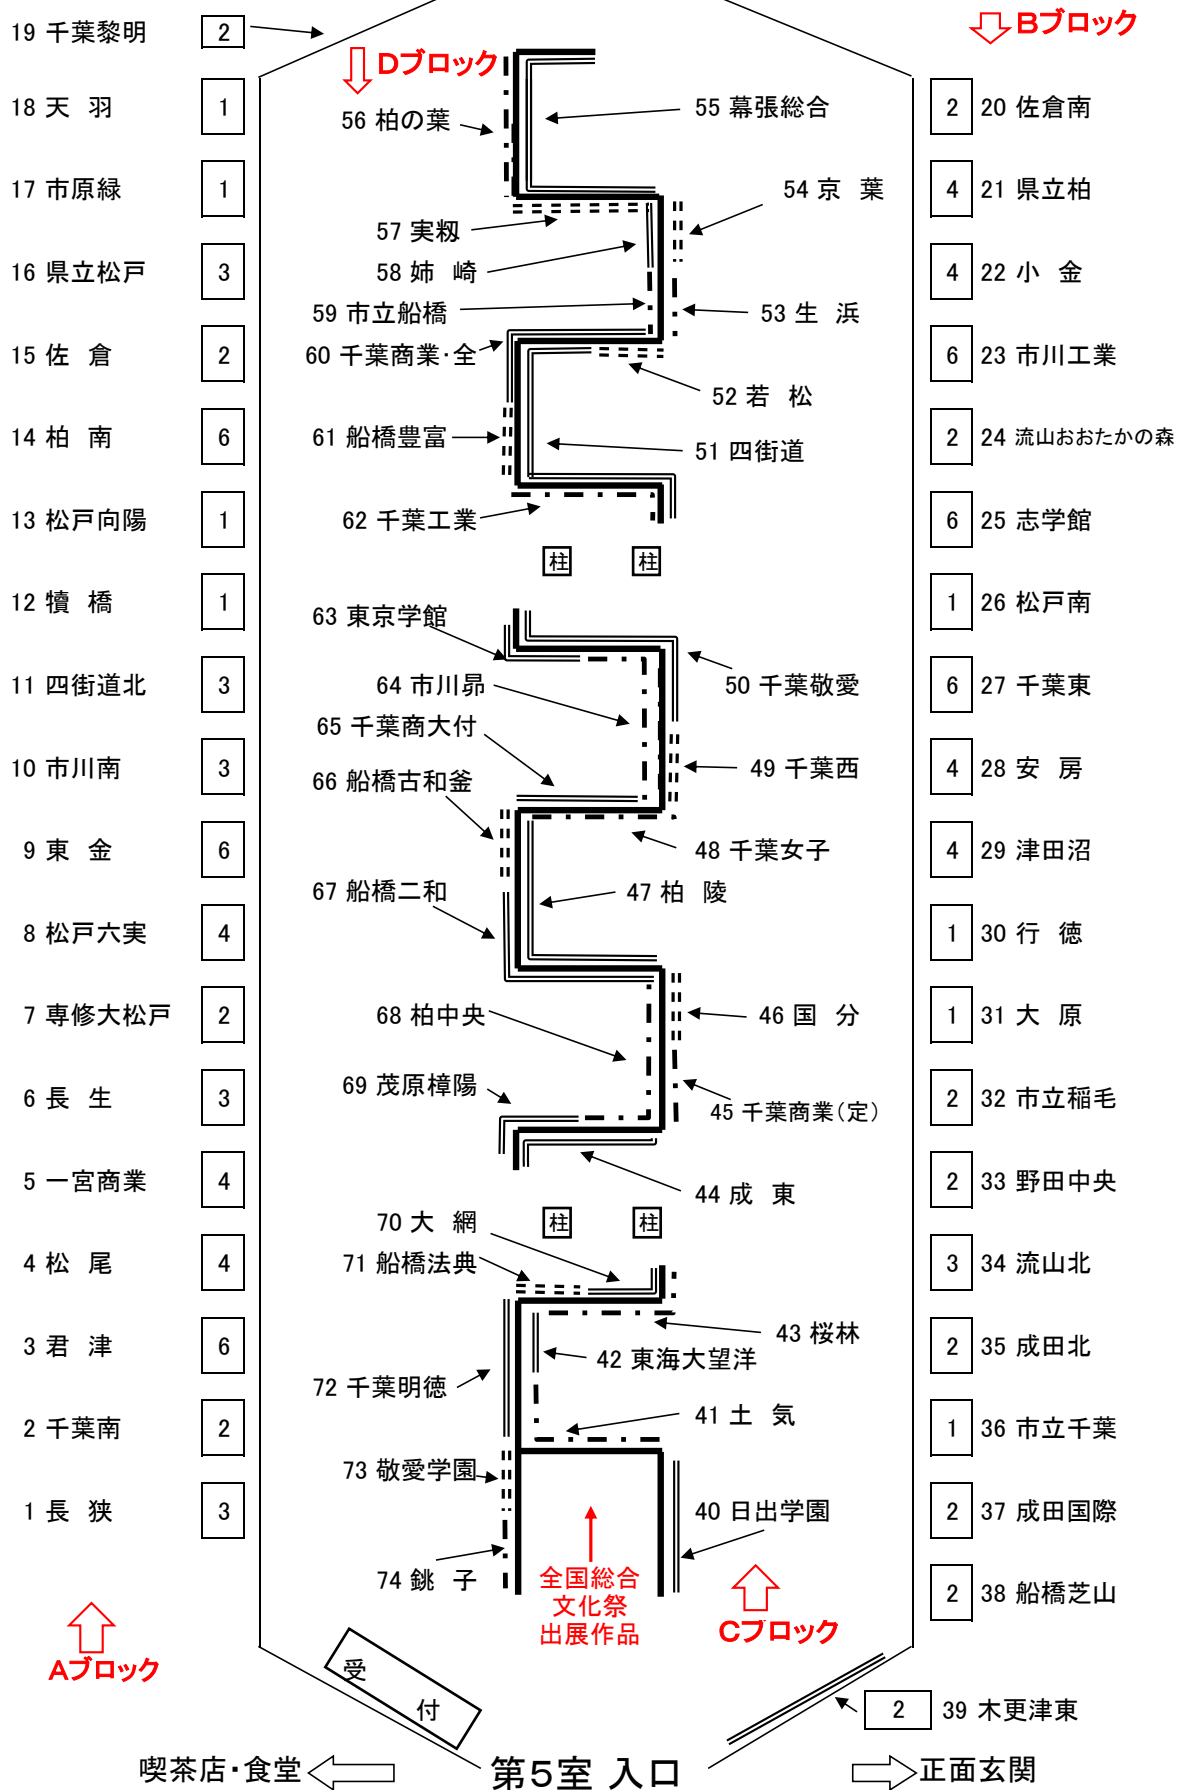

千葉県立美術館 作品展示配置図

R3.9.7 ~ 12

- ※ 両サイドの各校の口内の数字は、壁面の固定パネルの仕切りの枚数を表す
- ※ ABブロックのサイドパネルは1枚が約85cm幅。(入口横と奥のパネルは約100cm)
- ※ CDブロックのパネルは約470cm幅(縦横ともに)でサイドパネル5枚分と考えて割当てた。
- ※ CDブロックの柱の近くに張り出したパネルは約125cm幅(ここを使うかどうかは割り当てられた学校が判断)